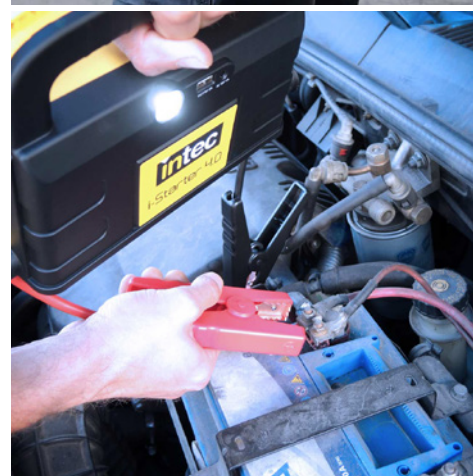

i-Starter 4.0

La nuova frontiera degli avviatori d'emergenza!

Avviatore d'emergenza:

Per vetture, suv, fuoristrada, camper e veicoli commerciali

Caricabatteria:

Uscita USB 5V-2A per tutti i dispositivi elettronici con batterie ricaricabili (smartphone, tablet, macchine fotografiche, Go-Pro, etc).

i-Starter 4.0

La nuova frontiera degli avviatori d'emergenza!

Specifiche tecniche:

- Batteria: Litio-Polimero (LiPo)
- Uscite: 5V-2A
- Ingresso: 15V-1A
- Tempo di ricarica: 6 ore
- Ampere di Avviamento: 800A
- Ampere di picco: 2400A
- Max. distanza poli avviamento: 700 mm
- Temperature di utilizzo: -20°C / 60°C
- Dimensioni: 274x165x60 mm
- Peso: 1250 gr

Contenuto del kit:

- Unità principale con cavi di avviamento
- Caricatore 230V
- Caricatore 12V

Codice prodotto: I-STARTER4.0

EAN: 8053676631483